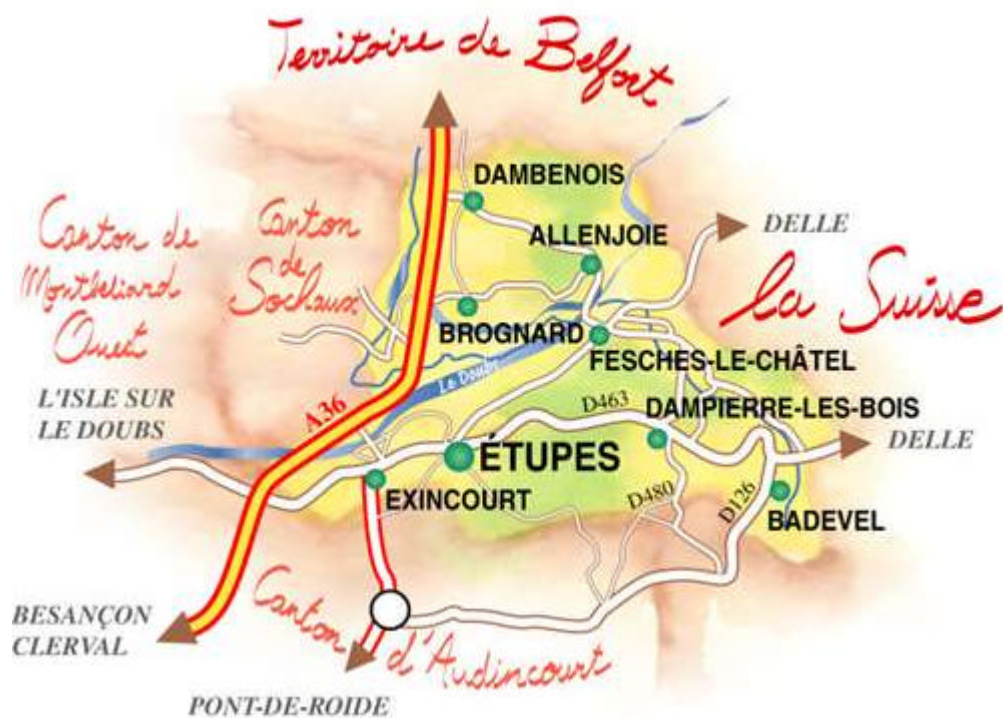

CANTON D'ETUPES

COMMUNES	PAROISSE AVANT 1793	MICROFILM N°	DATES LIMITES
ALLENJOIE	Allenjoie	1118330	1701/1851
BADEVEL	Badevel/ Etupes		
BROGNARD	Brognard/ Beutal/Allenjoie	1720/1832	
DAMBENOIS	Allenjoie		
DAMPIERRE LES BOIS	Badevel/ Etupes/Feschés		
ETUPES	Etupes/ Badevel		
EXINCOURT			
FESCHES LE CHATEL	Fesche