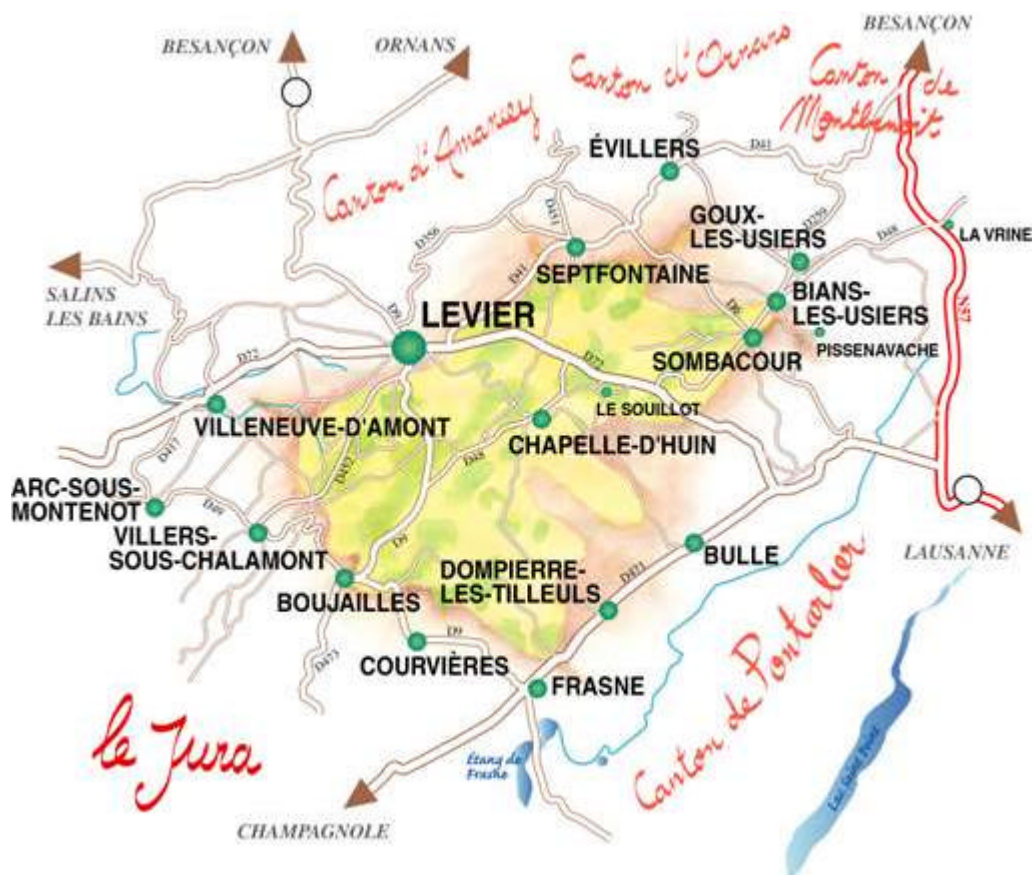

CANTON DE LEVIER

COMMUNES	PAROISSE AVANT 1793	MICROFILM N°	DATES LIMITES
ARC SOUS MONTENOT	Arc sous Montenot	1860490/1860491	1561/1800
BIANS LES USIERS	Goux les Usiers	1860495	1686/1800
BOUJAILLES	Boujailles	1860491	1686/1800
BULLE	Bannans	1874180/1874181	1644/1802
CHAPELLE D'HUIN	Chapelle d'Huin	1860492	1587/1800
COURVIERES	Courvières	1860493	1640/1800
DOMPIERRE LES TILLEULS	Dompierre les Tilleuls	1860493	1671/1807
EVILLERS	Evillers	1860494	1604/1800
FRASNE	Frasne	1860494/1860495	1615/1800
GOUX LES USIERS	Goux les Usiers	1860495	1686/1800
LEVIER	Levier	1860496	1726/1800
SEPTFONTAINE	Septfontaine	1860496/1860497	1736/1800
SOMBACOUR	Sombacour	1860497	1604/1800
VILLENEUVE D'AMONT	Villeneuve d'Amont	1860498/1860696	1725/1800
VILLERS SOUS CHALAMONT	Villers sous Chalamont	1860696/1860498	1550/1792
		2037320